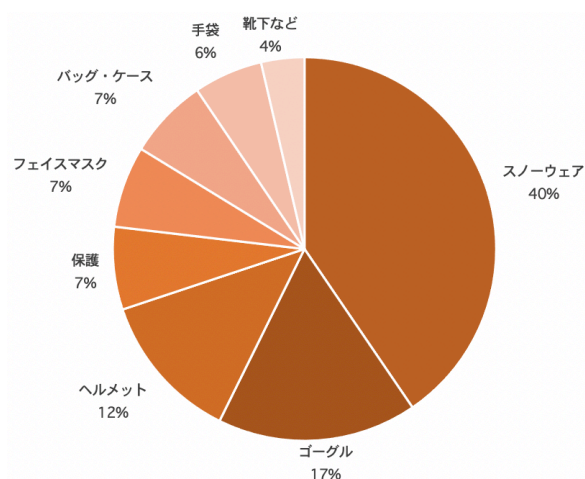

中国 Tmall 店舗: decathlon 旗艦店

月間売上総額: 897,123,918 日本円
(≈8.97 億円)

全体の SKU 数: 2080

Decathlon は総合店舗で、商品やすいと SKU 数多いが特徴である。サーフ・スノー・スケートの比率は 3:54:43

category	contribut	sku %	sku	sales %	sales(CNY)	sales(YEN)
サーフ	0.12	2.21%	46	0.27%	151,356	2,441,218
スノー	0.47	10.48%	218	4.98%	2,767,913	44,643,756
スケート	1.05	3.75%	78	3.92%	2,181,887	35,191,731

冷山

冷山は北京起業したベンチャー企業であり、GOSKI スキーアプリ運営を始め、自社ブランド生産・販売までも展開している。今実店舗 27 店、17/18 年度の売上高は 7500 万元(12.2 億円)、18/19 年度は 9000 万元(14.7 億円)である。

ポイント

- 男女売上比率は 65:35
- 売上地域は、北京 40%・東北地方 30%・長江南部 5%
- ゴーグル名ブランド Oakley は毎年 1 万件増やしている。22/23 年度に 6 万件的売上件数を予測している。
- スノーボード名ブランド Burton の売上高は 1.2 億元(20 億円)で、CAGR は 30%～50%と予測している。

NANDN: Tmall 上のスキー店舗

年間売上総額: 1,505,682,500 日本円(≈15 億円)

全体の SKU: 213

catagory	contribut	sku %	sku	sales %	sales(CNY)	sales(YEN)
スノーウェア	1.26	31.46%	67	39.73%	37,088,886	598,207,839
ゴーグル	0.93	17.84%	38	16.53%	15,430,542	248,879,710
ヘルメット	3.76	3.29%	7	12.35%	11,532,376	186,006,065
保護	0.86	7.98%	17	6.85%	6,390,557	103,073,500
フェイスマスク	0.96	7.04%	15	6.75%	6,303,173	101,664,081
バッグ・ケース	1.29	5.16%	11	6.67%	6,222,876	100,368,968
手袋	0.94	6.10%	13	5.71%	5,333,216	86,019,613
靴下など	0.76	4.69%	10	3.58%	3,341,138	53,889,323

*** 児童商品の売上は全体の13.05%を占めている

	sales %	sales(CNY)	sales(YEN)
児童	13.05%	12,187,010	196,564,677
ALL	100%	93,352,315	1,505,682,500

*** 肌着インナーウェアセットは人気単品であり、単品の売上高は2837.8円に至って、全体の売上の1.88%に占めている

人気単品	sales %	sales(CNY)	sales(YEN)
南恩运动保暖内衣男速干功能户外内衣女骑行排汗秋裤滑雪内衣套装 (ナンスポーツ 防寒肌着 メンズ 速乾機能性 アウトドア肌着 レディース サイクリング 汗発散 秋パンツ スキー肌着セット)	1.88%	1,759,420	28,377,742