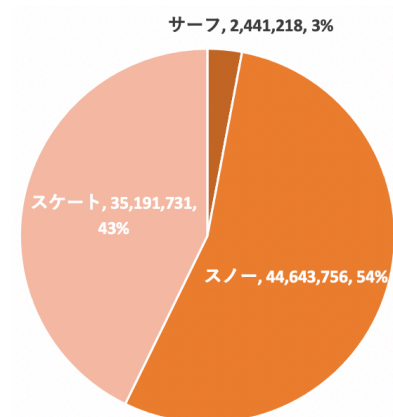

上海・成都・北京・広州・武漢・杭州・蘇州・南京・福州・深セがTOP 10である。

平均消費額は

2,389 人民元、約 39,075 日本円。欧米・日本に比べるとまだポテンシャルがある

室内のスキー場が急成長

2019年まで、中国の室内スキー場は31がある。室内の来場回数は235万人であり、前年比142%となる。その中に、広州の「広州融創雪世界」は中国最大な室内スキー場であり、面積は7.5万平方メートルで、年間の気温は-6~-4℃で、同時に3,000人の観光客を迎えることができ、華南地区では最大の面積であり、レクリエーション用の雪アイテムや雪道の数も最も豊富な屋内氷雪競技場でもある。

広州融創雪世界

中国のスキー・スケート・サーフの検索数の比較により、南の広東州は雪が大好き。

◁ 検索者の年齢分布は若者層が主となる

検索の時期に見ると、季節性が著しいである。

3. 「雪経済」の市場規模

アメリカ SIA のデータにより、アメリカスノーボード市場は 8～10 億ドル(1000 億円)、消費者は 760 万人、販売件数は 45～50 万件である。中国現在の市場規模はアメリカの 10%となり、21/22 年度のスノー市場規模は 15.6 億元(254 億円)と予測している。

2022 年北京・冬季五輪が開催予定のため、「3億人スノー運動に参加しよう！」というスローガンが提唱で、「雪経済」が爆発することが間違いはない。

4. 関連会社

DECATHLON

2019年、DECATHLONの自社スキーブランド WED'ZE は DECATHLON の 315 実店舗に販売し始めた。売上 TOP3 の都市は北京・上海と成都である。

ポイント

- スキーボードより、スノーボードの方が売上高い。児童シリーズの成長率が 40% である。
- スノーウェアの販売は 150 万件を超えた。
- ヘルメットとゴーグルの成長率は 100% 超えた。

中国 Tmall 店舗: decathlon 旗艦店

月間売上総額: 897,123,918 日本円
(≈8.97 億円)

全体の SKU 数: 2080

Decathlon は総合店舗で、商品やすいと SKU 数多いが特徴である。サーフ・スノー・スケートの比率は 3:54:43

category	contribut	sku %	sku	sales %	sales(CNY)	sales(YEN)
サーフ	0.12	2.21%	46	0.27%	151,356	2,441,218
スノー	0.47	10.48%	218	4.98%	2,767,913	44,643,756
スケート	1.05	3.75%	78	3.92%	2,181,887	35,191,731