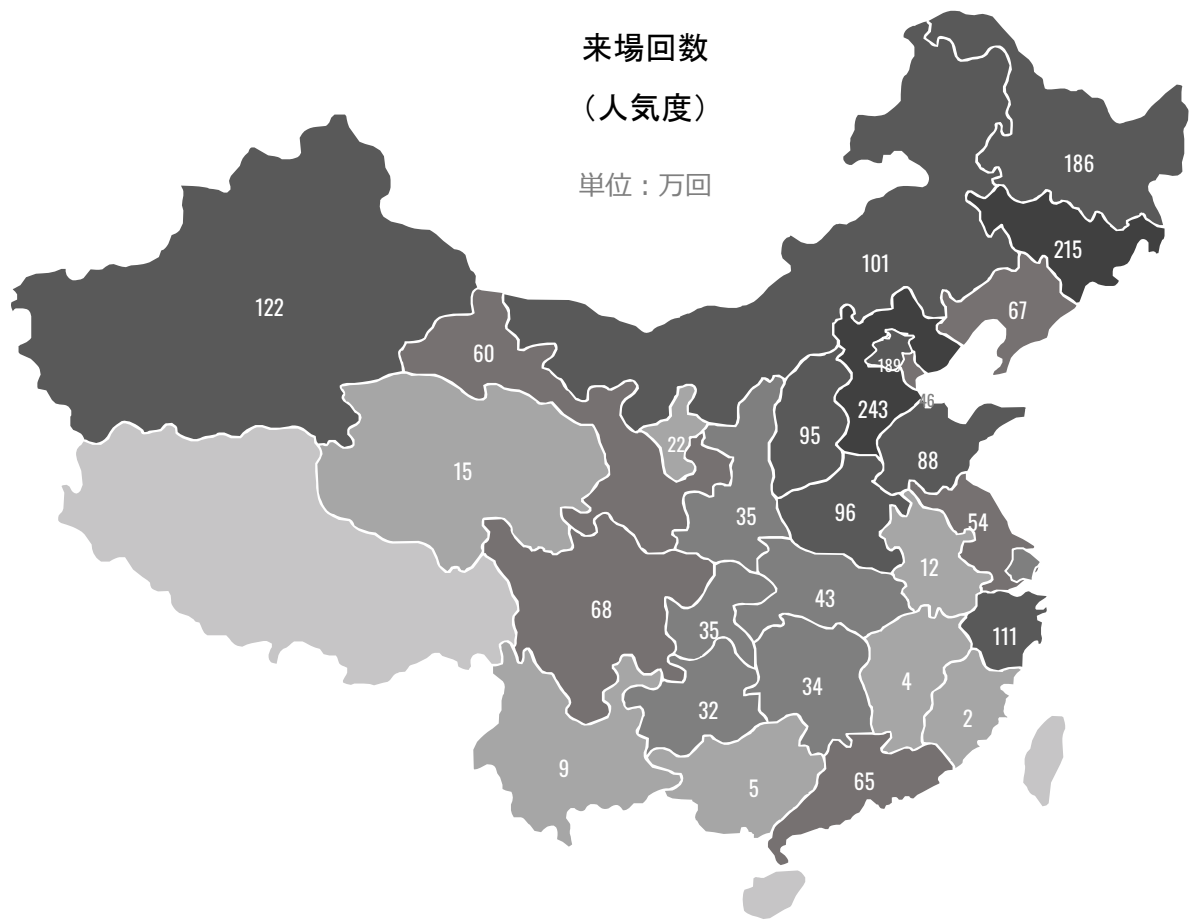

中国「雪経済」調査レポート

@2021.11

For Internal Use

更新記録

日付	作者	バージョン	備考
2021.11.02	唐澤あきら	1.0	初期作成

2. 中国にスキー場の分布調査

スキー場の数量

* 2019年のデータにより

黑龙江	124	山西	49	辽宁	38	浙江	20	宁夏	14	湖南	10	广东	3
山东	67	吉林	45	陕西	35	江苏	18	天津	13	青海	8	广西	2
新疆	65	河南	44	北京	25	重庆	16	四川	12	云南	5	江西	2
河北	61	内蒙古	42	甘肃	22	湖北	16	贵州	10	安徽	3	福建	1

中国全体のスキー場は770件であり、雪豊富な東北はスキー場一番多くて、各地のスキー場も開発している。

スキー場の人気度

この図は、各スキー場の来場回数の統計である。都市として、北京の来場回数が一番多く、年に来場回数は189万に至る(2019年度)。

スキー場の成長スピード

中国スキー場の数量・来場者数・来場回数・来場頻度が5年間の間にずっと成長している。2019年のデータにより、全国の来場回数は2090万回に至り、来場者数は1305万人がいった。巨大な「雪経済」が目の前に現れた。

来場者の特徴

どの都市からスキーに行く

上海・成都・北京・広州・武漢・杭州・蘇州・南京・福州・深セがTOP 10である。

平均消費額は

2,389 人民元、約 39,075 日本円。欧米・日本に比べるとまだポテンシャルがある

室内のスキー場が急成長

2019年まで、中国の室内スキー場は31がある。室内の来場回数は235万人であり、前年比142%となる。その中に、広州の「広州融創雪世界」は中国最大な室内スキー場であり、面積は7.5万平方メートルで、年間の気温は-6~-4℃で、同時に3,000人の観光客を迎えることができ、華南地区では最大の面積であり、レクリエーション用の雪アイテムや雪道の数も最も豊富な屋内氷雪競技場でもある。