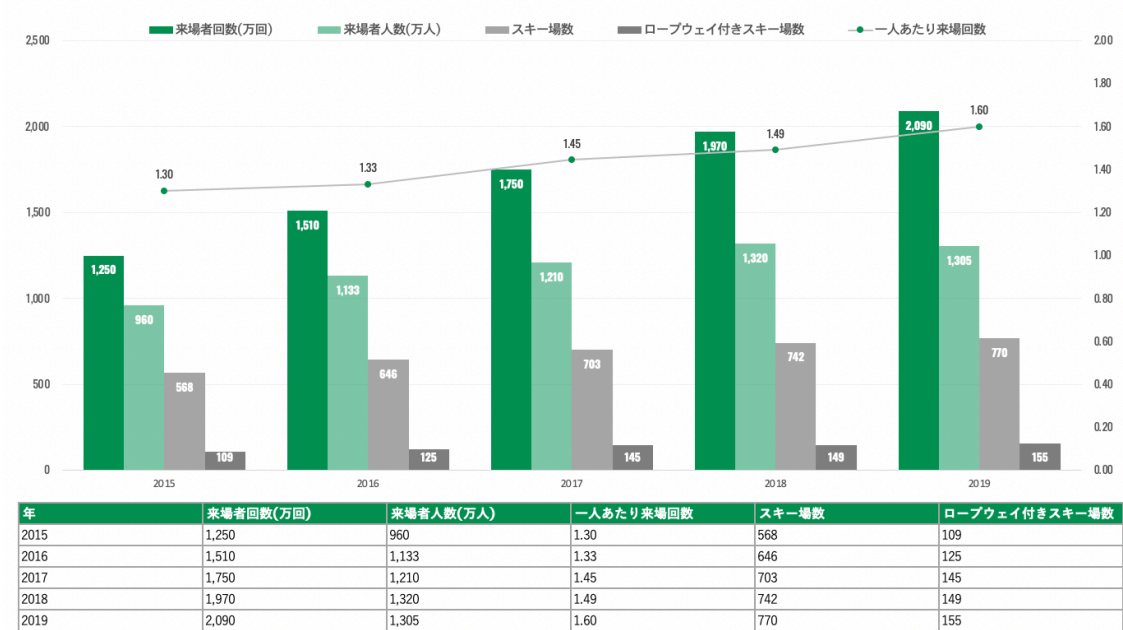

中国「雪経済」調査レポート

@2021.11

For Internal Use

更新記録

日付	作者	バージョン	備考
2021.11.02	唐澤あきら	1.0	初期作成

2. 中国にスキー場の分布調査

スキー場の数量

* 2019年のデータにより

黑龙江	124	山西	49	辽宁	38	浙江	20	宁夏	14	湖南	10	广东	3
山东	67	吉林	45	陕西	35	江苏	18	天津	13	青海	8	广西	2
新疆	65	河南	44	北京	25	重庆	16	四川	12	云南	5	江西	2
河北	61	内蒙古	42	甘肃	22	湖北	16	贵州	10	安徽	3	福建	1

中国全体のスキー場は770件であり、雪豊富な東北はスキー場一番多くて、各地のスキー場も開発している。

スキー場の人気度

この図は、各スキー場の来場回数の統計である。都市として、北京の来場回数が一番多く、年に来場回数は189万に至る(2019年度)。

スキー場の成長スピード

中国スキー場の数量・来場者数・来場回数・来場頻度が5年間の間にずっと成長している。2019年のデータにより、全国の来場回数は2090万回に至り、来場者数は1305万人がいった。巨大な「雪経済」が目の前に現れた。

来場者の特徴

どの都市からスキーに行く

上海・成都・北京・広州・武漢・杭州・蘇州・南京・福州・深セがTOP 10である。

平均消費額は

2,389 人民元、約 39,075 日本円。欧米・日本に比べるとまだポテンシャルがある

室内のスキー場が急成長

2019年まで、中国の室内スキー場は31がある。室内の来場回数は235万人であり、前年比142%となる。その中に、広州の「広州融創雪世界」は中国最大な室内スキー場であり、面積は7.5万平方メートルで、年間の気温は-6~-4℃で、同時に3,000人の観光客を迎えることができ、華南地区では最大の面積であり、レクリエーション用の雪アイテムや雪道の数も最も豊富な屋内氷雪競技場でもある。