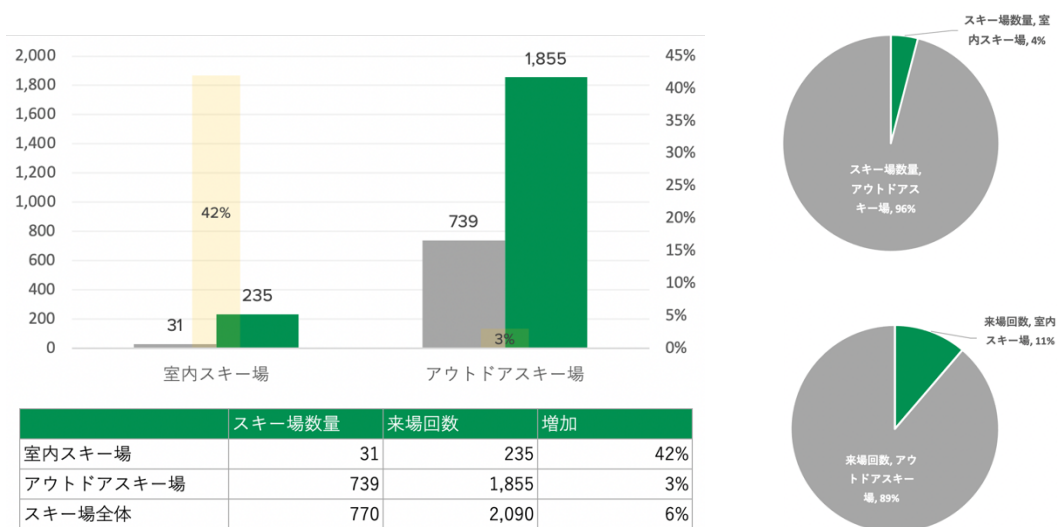

黑龙江	124	山西	49	辽宁	38	浙江	20	宁夏	14	湖南	10	广东	3
山东	67	吉林	45	陕西	35	江苏	18	天津	13	青海	8	广西	2
新疆	65	河南	44	北京	25	重庆	16	四川	12	云南	5	江西	2
河北	61	内蒙古	42	甘肃	22	湖北	16	贵州	10	安徽	3	福建	1

中国全体のスキー場は770件であり、雪豊富な東北はスキー場一番多くて、各地のスキー場も開発している。

スキー場の人気度

この図は、各スキー場の来場回数の統計である。都市として、北京の来場回数が一番多く、年に来場回数は189万に至る(2019年度)。

スキー場の成長スピード

中国スキー場の数量・来場者数・来場回数・来場頻度が5年間の間にずっと成長している。2019年のデータにより、全国の来場回数は2090万回に至り、来場者数は1305万人がいった。巨大な「雪経済」が目の前に現れた。

来場者の特徴

どの都市からスキーに行く

上海・成都・北京・広州・武漢・杭州・蘇州・南京・福州・深セがTOP 10である。

平均消費額は

2,389 人民元、約 39,075 日本円。欧米・日本に比べるとまだポテンシャルがある

室内のスキー場が急成長

2019年まで、中国の室内スキー場は31がある。室内の来場回数は235万人であり、前年比142%となる。その中に、広州の「広州融創雪世界」は中国最大な室内スキー場であり、面積は7.5万平方メートルで、年間の気温は-6~-4℃で、同時に3,000人の観光客を迎えることができ、華南地区では最大の面積であり、レクリエーション用の雪アイテムや雪道の数も最も豊富な屋内氷雪競技場でもある。

広州融創雪世界

中国のスキー・スケート・サーフの検索数の比較により、南の広東州は雪が大好き。

◁ 検索者の年齢分布は若者層が主となる

検索の時期に見ると、季節性が著しいである。

3. 「雪経済」の市場規模

アメリカ SIA のデータにより、アメリカスノーボード市場は 8～10 億ドル(1000 億円)、消費者は 760 万人、販売件数は 45～50 万件である。中国現在の市場規模はアメリカの 10%となり、21/22 年度のスノー市場規模は 15.6 億元(254 億円)と予測している。