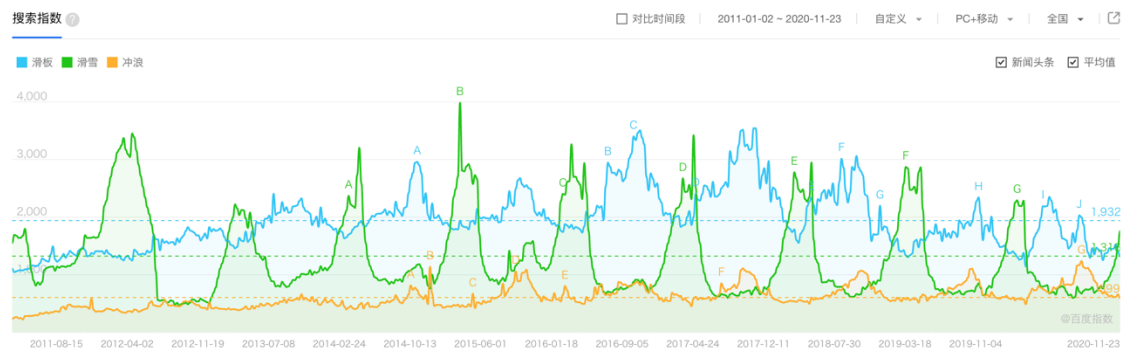

スキー場の人気度

この図は、各スキー場の来場回数の統計である。都市として、北京の来場回数が一番多く、年に来場回数は189万に至る(2019年度)。

スキー場の成長スピード

中国スキー場の数量・来場者数・来場回数・来場頻度が5年間の間にずっと成長している。2019年のデータにより、全国の来場回数は2090万回に至り、来場者数は1305万人がいった。巨大な「雪経済」が目の前に現れた。

来場者の特徴

どの都市からスキーに行く

上海・成都・北京・広州・武漢・杭州・蘇州・南京・福州・深セがTOP 10である。

平均消費額は

2,389 人民元、約 39,075 日本円。欧米・日本に比べるとまだポテンシャルがある

室内のスキー場が急成長

2019年まで、中国の室内スキー場は31がある。室内の来場回数は235万人であり、前年比142%となる。その中に、広州の「広州融創雪世界」は中国最大な室内スキー場であり、面積は7.5万平方メートルで、年間の気温は-6~-4℃で、同時に3,000人の観光客を迎えることができ、華南地区では最大の面積であり、レクリエーション用の雪アイテムや雪道の数も最も豊富な屋内氷雪競技場でもある。

広州融創雪世界

中国のスキー・スケート・サーフの検索数の比較により、南の広東州は雪が大好き。

◁ 検索者の年齢分布は若者層が主となる

検索の時期に見ると、季節性が著しいである。

3. 「雪経済」の市場規模

アメリカ SIA のデータにより、アメリカスノーボード市場は 8～10 億ドル(1000 億円)、消費者は 760 万人、販売件数は 45～50 万件である。中国現在の市場規模はアメリカの 10%となり、21/22 年度のスノー市場規模は 15.6 億元(254 億円)と予測している。