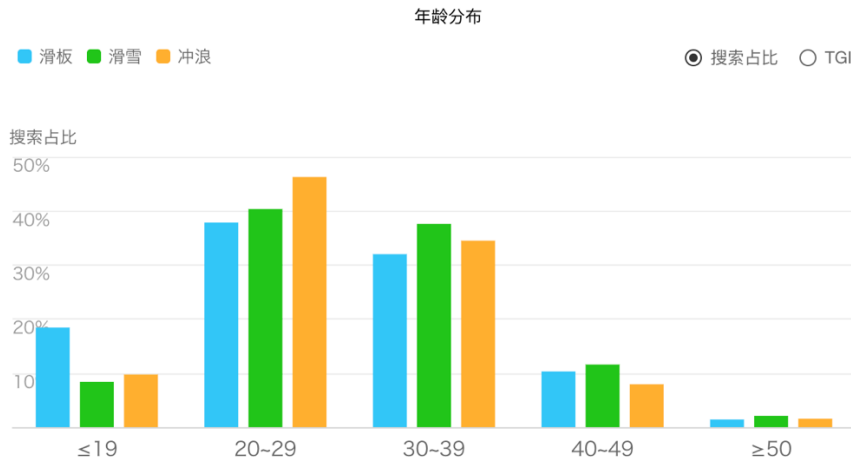

スキー場の人気度

この図は、各スキー場の来場回数の統計である。都市として、北京の来場回数が一番多く、年に来場回数は189万に至る(2019年度)。

スキー場の成長スピード

中国スキー場の数量・来場者数・来場回数・来場頻度が5年間の間にずっと成長している。2019年のデータにより、全国の来場回数は2090万回に至り、来場者数は1305万人がいった。巨大な「雪経済」が目の前に現れた。

来場者の特徴

どの都市からスキーに行く

上海・成都・北京・広州・武漢・杭州・蘇州・南京・福州・深セがTOP 10である。

平均消費額は

2,389 人民元、約 39,075 日本円。欧米・日本に比べるとまだポテンシャルがある

室内のスキー場が急成長

2019年まで、中国の室内スキー場は31がある。室内の来場回数は235万人であり、前年比142%となる。その中に、広州の「広州融創雪世界」は中国最大な室内スキー場であり、面積は7.5万平方メートルで、年間の気温は-6~-4℃で、同時に3,000人の観光客を迎えることができ、華南地区では最大の面積であり、レクリエーション用の雪アイテムや雪道の数も最も豊富な屋内氷雪競技場でもある。

広州融創雪世界

中国のスキー・スケート・サーフの検索数の比較により、南の広東州は雪が大好き。

◁ 検索者の年齢分布は若者層が主となる

検索の時期に見ると、季節性が著しいである。

3. 「雪経済」の市場規模

アメリカ SIA のデータにより、アメリカスノーボード市場は 8～10 億ドル(1000 億円)、消費者は 760 万人、販売件数は 45～50 万件である。中国現在の市場規模はアメリカの 10%となり、21/22 年度のスノー市場規模は 15.6 億元(254 億円)と予測している。