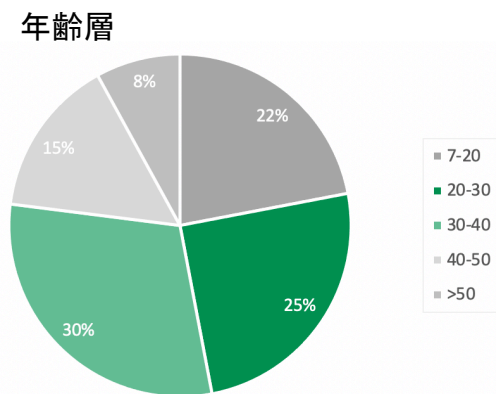

黑龙江	124	山西	49	辽宁	38	浙江	20	宁夏	14	湖南	10	广东	3
山东	67	吉林	45	陕西	35	江苏	18	天津	13	青海	8	广西	2
新疆	65	河南	44	北京	25	重庆	16	四川	12	云南	5	江西	2
河北	61	内蒙古	42	甘肃	22	湖北	16	贵州	10	安徽	3	福建	1

中国全体のスキー場は770件であり、雪豊富な東北はスキー場一番多くて、各地のスキー場も開発している。

スキー場の人気度

この図は、各スキー場の来場回数の統計である。都市として、北京の来場回数が一番多く、年に来場回数は189万に至る(2019年度)。

スキー場の成長スピード

中国スキー場の数量・来場者数・来場回数・来場頻度が5年間の間にずっと成長している。2019年のデータにより、全国の来場回数は2090万回に至り、来場者数は1305万人がいった。巨大な「雪経済」が目の前に現れた。

来場者の特徴

どの都市からスキーに行く

上海・成都・北京・広州・武漢・杭州・蘇州・南京・福州・深セがTOP 10である。

平均消費額は

2,389 人民元、約 39,075 日本円。欧米・日本に比べるとまだポテンシャルがある

室内のスキー場が急成長

2019年まで、中国の室内スキー場は31がある。室内の来場回数は235万人であり、前年比142%となる。その中に、広州の「広州融創雪世界」は中国最大な室内スキー場であり、面積は7.5万平方メートルで、年間の気温は-6~-4℃で、同時に3,000人の観光客を迎えることができ、華南地区では最大の面積であり、レクリエーション用の雪アイテムや雪道の数も最も豊富な屋内氷雪競技場でもある。

広州融創雪世界

中国のスキー・スケート・サーフの検索数の比較により、南の広東州は雪が大好き。

◁ 検索者の年齢分布は若者層が主となる

検索の時期に見ると、季節性が著しいである。

3. 「雪経済」の市場規模

アメリカ SIA のデータにより、アメリカスノーボード市場は 8～10 億ドル(1000 億円)、消費者は 760 万人、販売件数は 45～50 万件である。中国現在の市場規模はアメリカの 10%となり、21/22 年度のスノー市場規模は 15.6 億元(254 億円)と予測している。