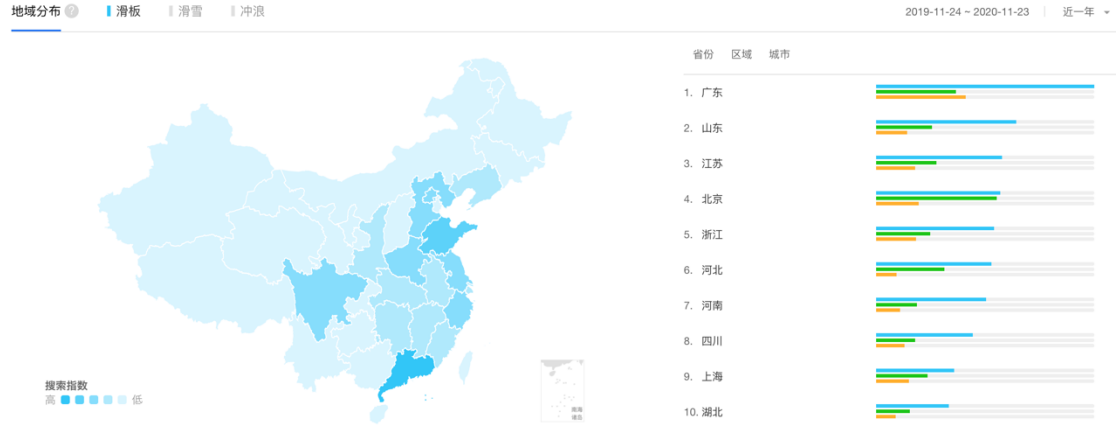

黑龙江	124	山西	49	辽宁	38	浙江	20	宁夏	14	湖南	10	广东	3
山东	67	吉林	45	陕西	35	江苏	18	天津	13	青海	8	广西	2
新疆	65	河南	44	北京	25	重庆	16	四川	12	云南	5	江西	2
河北	61	内蒙古	42	甘肃	22	湖北	16	贵州	10	安徽	3	福建	1

中国全体のスキー場は770件であり、雪豊富な東北はスキー場一番多くて、各地のスキー場も開発している。

スキー場の人気度

この図は、各スキー場の来場回数の統計である。都市として、北京の来場回数が一番多く、年に来場回数は189万に至る(2019年度)。

スキー場の成長スピード

中国スキー場の数量・来場者数・来場回数・来場頻度が5年間の間にずっと成長している。2019年のデータにより、全国の来場回数は2090万回に至り、来場者数は1305万人がいった。巨大な「雪経済」が目の前に現れた。

来場者の特徴

どの都市からスキーに行く

上海・成都・北京・広州・武漢・杭州・蘇州・南京・福州・深セがTOP 10である。

平均消費額は

2,389 人民元、約 39,075 日本円。欧米・日本に比べるとまだポテンシャルがある

室内のスキー場が急成長

2019年まで、中国の室内スキー場は31がある。室内の来場回数は235万人であり、前年比142%となる。その中に、広州の「広州融創雪世界」は中国最大な室内スキー場であり、面積は7.5万平方メートルで、年間の気温は-6~-4℃で、同時に3,000人の観光客を迎えることができ、華南地区では最大の面積であり、レクリエーション用の雪アイテムや雪道の数も最も豊富な屋内氷雪競技場でもある。

広州融創雪世界

中国のスキー・スケート・サーフの検索数の比較により、南の広東州は雪が大好き。

◁ 検索者の年齢分布は若者層が主となる

検索の時期に見ると、季節性が著しいである。

3. 「雪経済」の市場規模

アメリカ SIA のデータにより、アメリカスノーボード市場は 8～10 億ドル(1000 億円)、消費者は 760 万人、販売件数は 45～50 万件である。中国現在の市場規模はアメリカの 10%となり、21/22 年度のスノー市場規模は 15.6 億元(254 億円)と予測している。